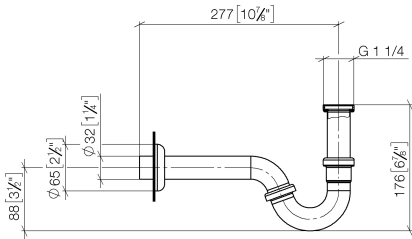

Siphon for bidet 1 1/4" - Brushed Champagne (22kt Gold)

IMO

10 050 970

• rosette Ø 65 mm

Fits: IMO, LULU, MADISON, MEM, TARA,
CL.1, LISSÉ, VAIA, META, CYO

	Brushed Champagne (22kt Gold)	10 050 970-46
	Chrome	10 050 970-00
	Brushed Platinum	10 050 970-06
	Platinum	10 050 970-08
	Durabronze (23kt Gold)	10 050 970-09
	Dark Chrome	10 050 970-19
	Light Gold	10 050 970-26
	Brushed Light Gold	10 050 970-27
	Brushed Durabronze (23kt Gold)	10 050 970-28
	Matte Black	10 050 970-33
	Brushed Bronze	10 050 970-42
	Champagne (22kt Gold)	10 050 970-47
	Brushed Chrome	10 050 970-93
	Brushed Dark Platinum	10 050 970-99

Siphon for bidet 1 1/4" - Brushed Champagne (22kt Gold)

10 050 970

mm [inches]

10 050 970

Parts for other finishes can be found here: [Chrome](#)

Spare parts list

No.	Item Number	Name	Quantity used	Delivery time
1	09 14 05 018 90	seal	2	2
2	09 28 23 011-46	pipe	1	30
3	09 23 30 021-46	nut	3	30
4	09 14 20 006 90	seal	1	2
5	09 14 05 027 90	seal	1	2
6	09 28 23 029-46	pipe	1	30
7	09 28 23 013-46	pipe	1	30
8	09 27 01 013-46	rosette	1	30