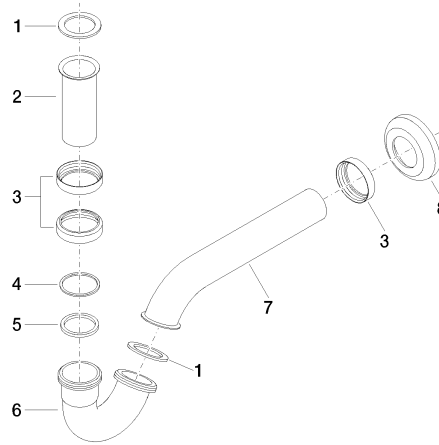

Siphon for bidet 1 1/4" - Brushed Champagne (22kt Gold)

IMO

10 050 970

• rosette Ø 65 mm

Fits: IMO, LULU, MADISON, MEM, TARA,
CL.1, LISSÉ, VAIA, META, CYO

	Brushed Champagne (22kt Gold)	10 050 970-46
	Chrome	10 050 970-00
	Brushed Platinum	10 050 970-06
	Platinum	10 050 970-08
	Durabronze (23kt Gold)	10 050 970-09
	Dark Chrome	10 050 970-19
	Light Gold	10 050 970-26
	Brushed Light Gold	10 050 970-27
	Brushed Durabronze (23kt Gold)	10 050 970-28
	Matte Black	10 050 970-33
	Brushed Bronze	10 050 970-42
	Champagne (22kt Gold)	10 050 970-47
	Brushed Chrome	10 050 970-93
	Brushed Dark Platinum	10 050 970-99

Siphon for bidet 1 1/4" - Brushed Champagne (22kt Gold)

10 050 970

mm [inches]

10 050 970

Parts for other finishes can be found here: [Chrome](#)

Spare parts list

No.	Item Number	Name	Quantity used	Delivery time
1	09 14 05 018 90	seal	2	2
2	09 28 23 011-46	pipe	1	30
3	09 23 30 021-46	nut	3	30
4	09 14 20 006 90	seal	1	2
5	09 14 05 027 90	seal	1	2
6	09 28 23 029-46	pipe	1	30
7	09 28 23 013-46	pipe	1	30
8	09 27 01 013-46	rosette	1	30